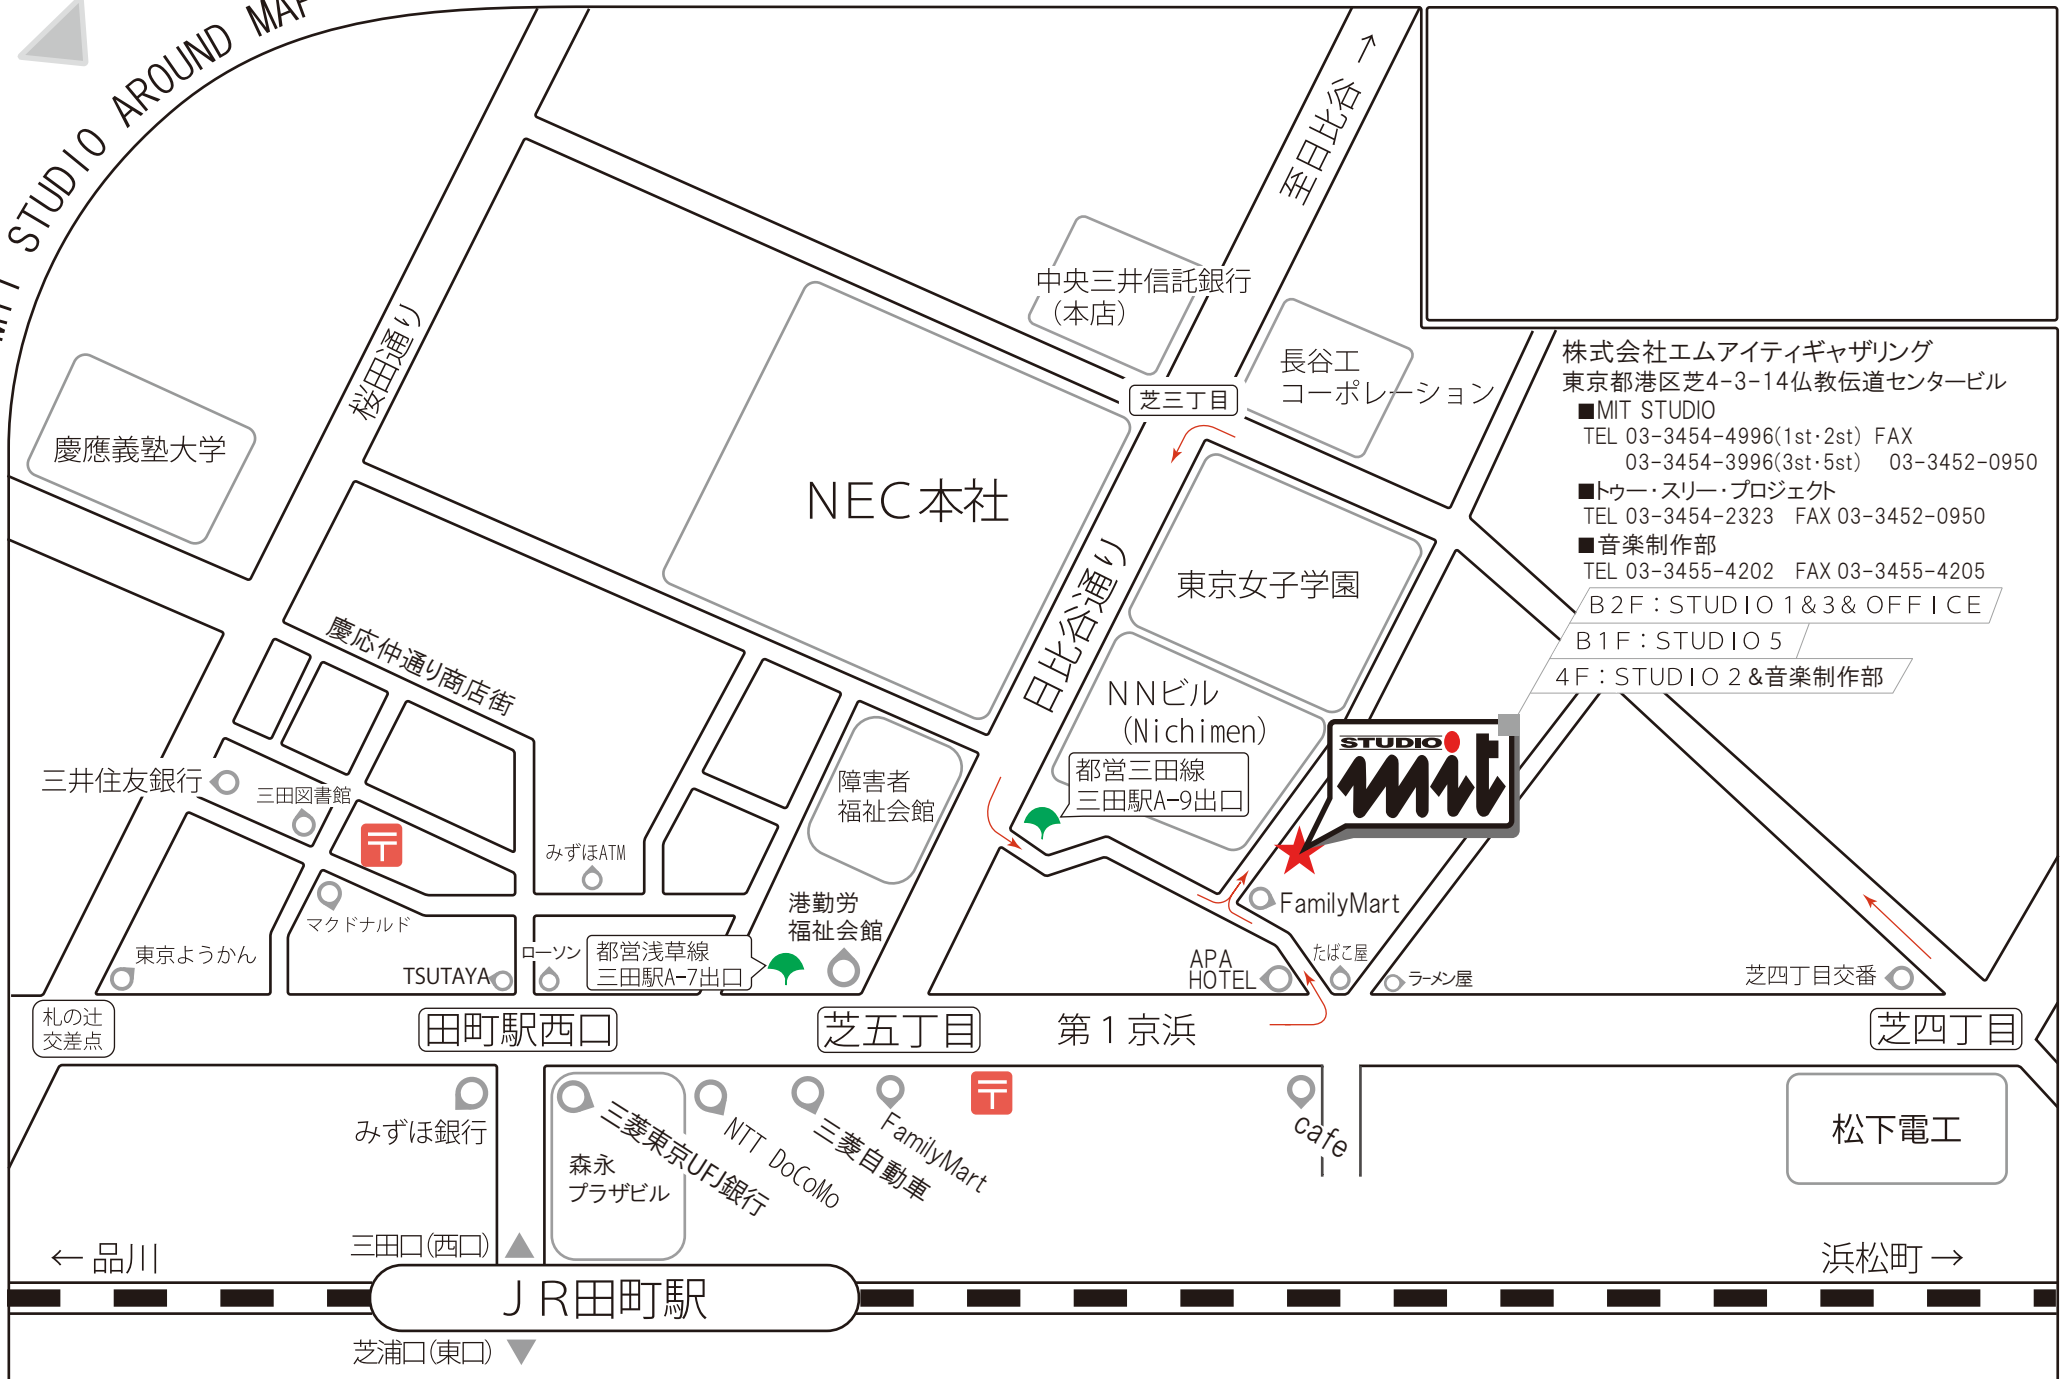

MIT STUDIO AROUND MAP

株式会社エムアイティギャザリング
東京都港区芝4-3-14 仏教伝道センタービル

- ■MIT STUDIO
  TEL 03-3454-4996(1st・2st) FAX 03-3454-3996(3st・5st) 03-3452-0950
- ■トゥー・スリー・プロジェクト
  TEL 03-3454-2323 FAX 03-3452-0950
- ■音楽制作部
  TEL 03-3455-4202 FAX 03-3455-4205

B2F : STUDIO 1 & 3 & OFFICE
B1F : STUDIO 5
4F : STUDIO 2 & 音楽制作部

慶應義塾大学

NEC本社

中央三井信託銀行 (本店)

長谷工 コーポレーション

東京女子学園

NNビル (Nichimen)

都営三田線 三田駅A-9出口

FamilyMart

APA HOTEL

たばこ屋

ラーメン屋

芝四丁目交番

三井住友銀行

三田図書館

みずほATM

障害者 福祉会館

港勤労 福祉会館

マクドナルド

TSUTAYA

ローソン

都営浅草線 三田駅A-7出口

札の辻 交差点

田町駅西口

芝五丁目

第1京浜

芝四丁目

みずほ銀行

森永 プラザビル

三菱東京UFJ銀行

NTT DoCoMo

三菱自動車

FamilyMart

cafe

松下電工

← 品川

三田口(西口)

JR田町駅

芝浦口(東口)

浜松町 →